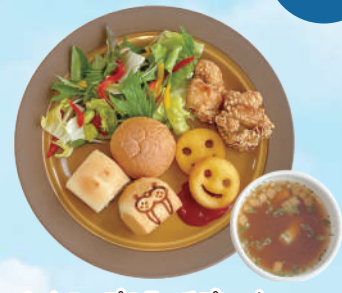

セイウチの
みーちゃんと泉ちゃんの
かわいいイラスト付き!

野菜とビーフのカレー (中辛/甘口)
¥1,200 (サラダ付き)

ハヤシライス
¥1,200 (サラダ付き)

唐揚げカレー (中辛/甘口)
¥1,450 (サラダ付き)

パンとスープのランチプレート
¥1,200 (スープ付き)

温玉のつけポロネーゼ
¥1,650 (パン・サラダ付き)

松の実と国産バジルのジェノベーゼ
¥1,500 (パン・サラダ付き)

ほうれん草とサーモンのクリームパスタ
¥1,600 (パン・サラダ付き)

彩り野菜の和風パスタ
¥1,700 (パン・サラダ付き)

お子さまハンバーグランチ (小学生まで)
¥800

鶏から (3個) ¥420
鶏から (5個) ¥650

とり天 (5個)
¥600

ハッシュポテト
¥250

つぶあん カスタード
うみたまカフェオリジナル
セイウチちゃん焼き
各 ¥250

はちみつソフトのりソフト
¥430