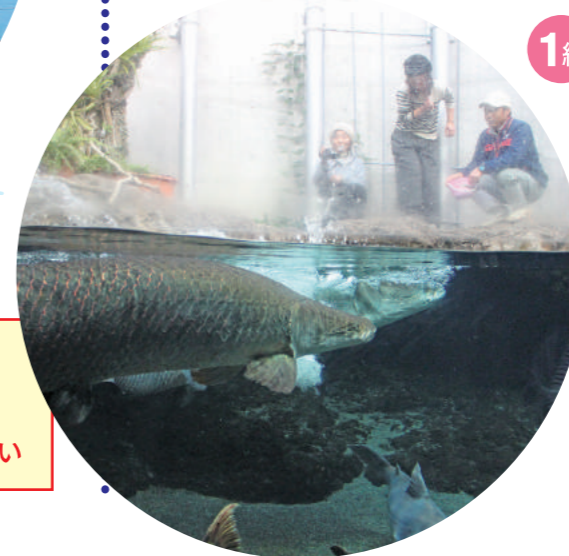

ご注意!

- ●ガチャガチャ抽選後の返金はありません
- ●1人1回抽選したら、その場で中身を確認してください
- ●2回以上抽選される方は、1回抽選後、列の最後尾にお並びください