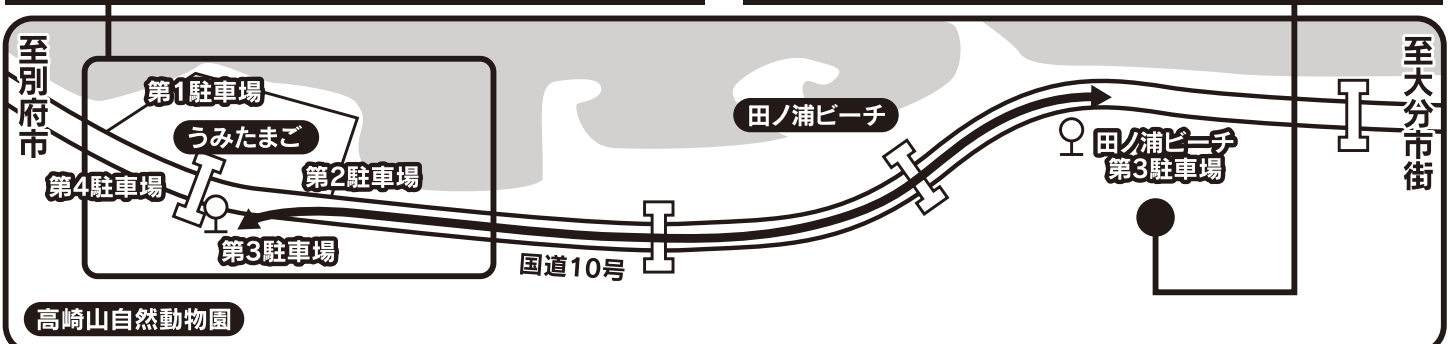

●駐車場ののご案内

第1駐車場～第4駐車場… **約800台**

別府方面よりお越しのお客様は左折レーンより
第1第2駐車場へ

大分市方面よりお越しのお客様は左折レーンより
第3第4駐車場へ

●シャトルバス運行のお知らせ

4月28日(日)～5月5日(日)の間は
田ノ浦ビーチ第3駐車場より臨時シャトルバスを運行致します。

運行時間…………… **10:30～18:00**
(約15分間隔)

小学生以上 **片道50円(往復100円)** (小学生未満は無料)

※混雑時に限ります