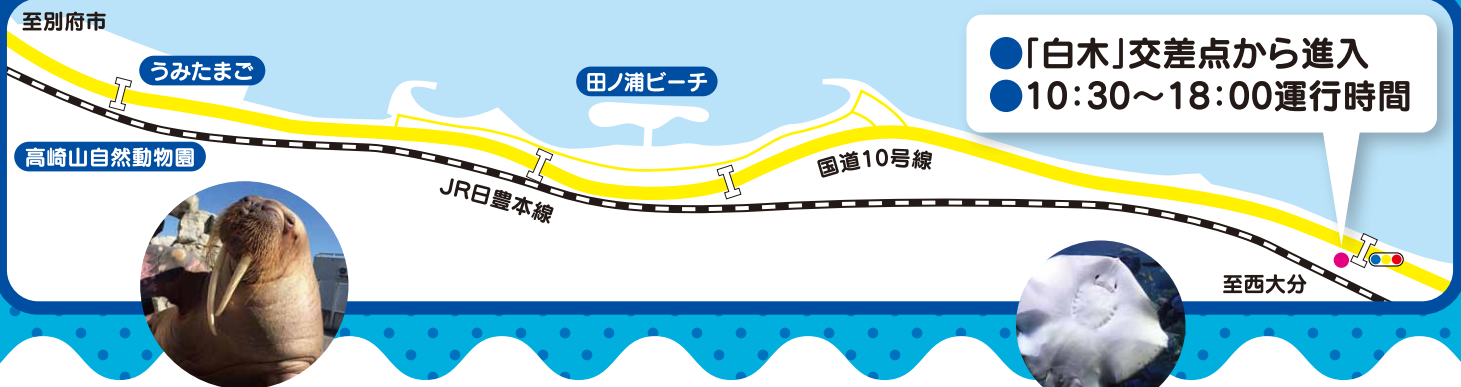

お得でスムーズにご入場できる
WEBチケット
混雑を避けるなら14時以降がオススメ

うみたまご 2023

GW情報

ゴールデンウィーク

UMITAMAGO
OITA MARINE PALACE AQUARIUM

5/3 水 5/7 日

8:00~18:00まで時間延長

期間中のアトラクションスケジュール

	ショープログラム	有料プログラム
9:00	大回遊水槽の餌付けタイム/館内2Fマーメイドホール	
9:30	おさかなプロダクション(訓練)/館内1F実験ホール	
10:00	うみたまパフォーマンス/屋外2Fパフォーマンスエリア イルカのパフォーマンス/屋外2Fイルカプール	ウミガメのエサやり体験/館内2Fウミガメ水槽
10:15		セイウチのエサやり体験/屋外M2F動物ゲート前通路
11:00	大回遊水槽の餌付けタイム/館内2Fマーメイドホール	カワウソのエサやり体験(11:00~13:00)/屋外2F!!コーナー
11:30	おさかなプロダクション/館内1F実験ホール	
12:00	大回遊水槽の餌付けタイム/館内2Fマーメイドホール	
13:00	うみたまパフォーマンス/屋外2Fパフォーマンスエリア イルカのパフォーマンス/屋外2Fイルカプール	魚のエサやり体験/屋外2F別府湾プール エイのエサやり体験/屋外2F魚プール
13:15		セイウチのエサやり体験/屋外M2F動物ゲート前通路
14:00	大回遊水槽の餌付けタイム/館内2Fマーメイドホール	
15:00	うみたまパフォーマンス/屋外2Fパフォーマンスエリア イルカのパフォーマンス/屋外2Fイルカプール	ウミガメのエサやり体験/館内2Fウミガメ水槽
15:15		セイウチのエサやり体験/屋外M2F動物ゲート前通路
15:30	おさかなプロダクション(訓練)/館内1F実験ホール	
16:00	大回遊水槽のダイバーショー/館内2Fマーメイドホール	
16:30	サンゴ大水槽での水中散歩	
17:00	イルカのパフォーマンス/屋外2Fイルカプール	

営業時間

8:00~18:00
※通常9:00~17:00
あそびーち 8:30~17:30
※通常9:30~16:00

臨時駐車場案内

5/3~6は無料シャトルバスを運行いたします

※プログラムは動物の体調や天候により、中止または内容を
変更する場合があります

- 「白木」交差点から進入
- 10:30~18:00運行時間

うみたまご
大分マリンパレス水族館

大分マリンパレス水族館「うみたまご」